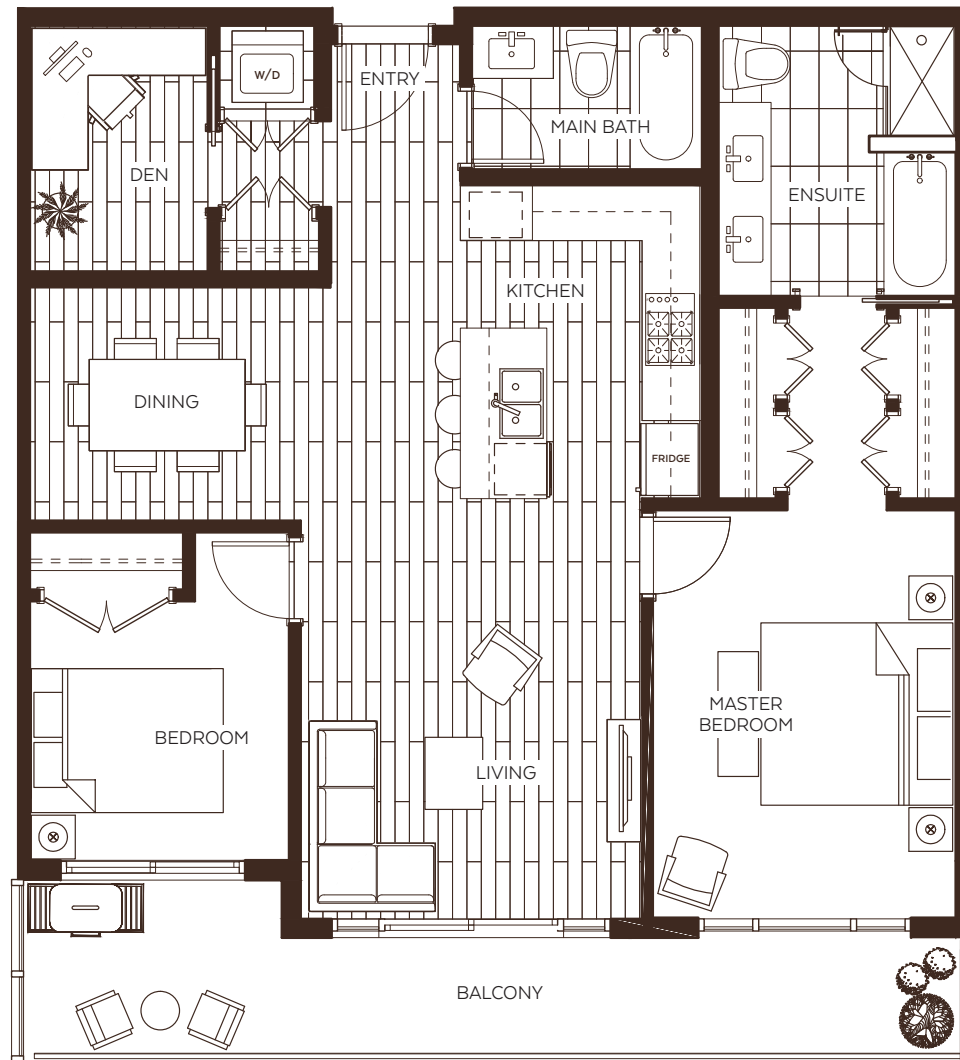

Modena

SUITE 307/407/507

TYPE

2 Bed, 2 Bath + Den

INTERIOR AREA

1032 sq ft

BALCONY AREA

307 - 161 sq ft

407 - 183 sq ft

507 - 164 sq ft

TOTAL AREA

307 - 1193 sq ft

407 - 1215 sq ft

507 - 1196 sq ft

MADISON AVE

HASTINGS ST