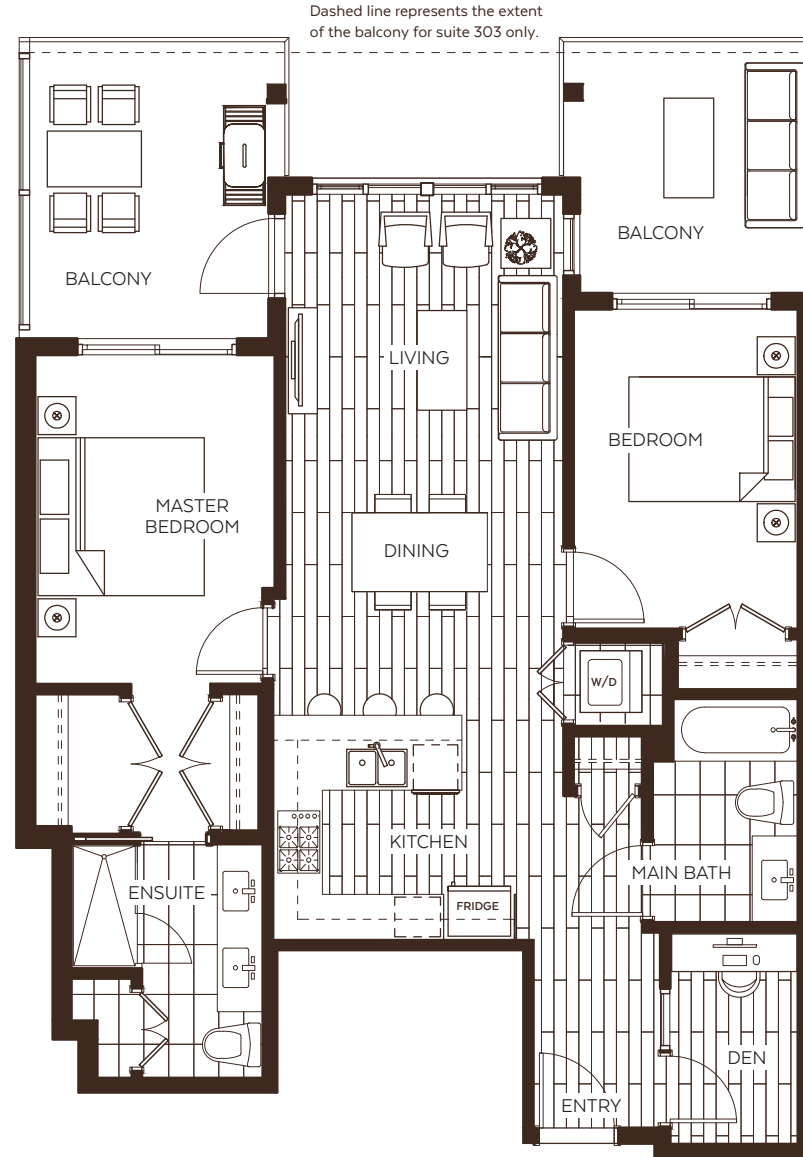

## SUITE 303/403/503

### INTERIOR AREA

999 sq ft

### BALCONY AREA

303 - 272 sq ft

403/503 - 228 sq ft

### TOTAL AREA

303 - 1271 sq ft

403/503 - 1227 sq ft

MADISON AVE

HASTINGS ST

MADISON AVE

MADISON AVE